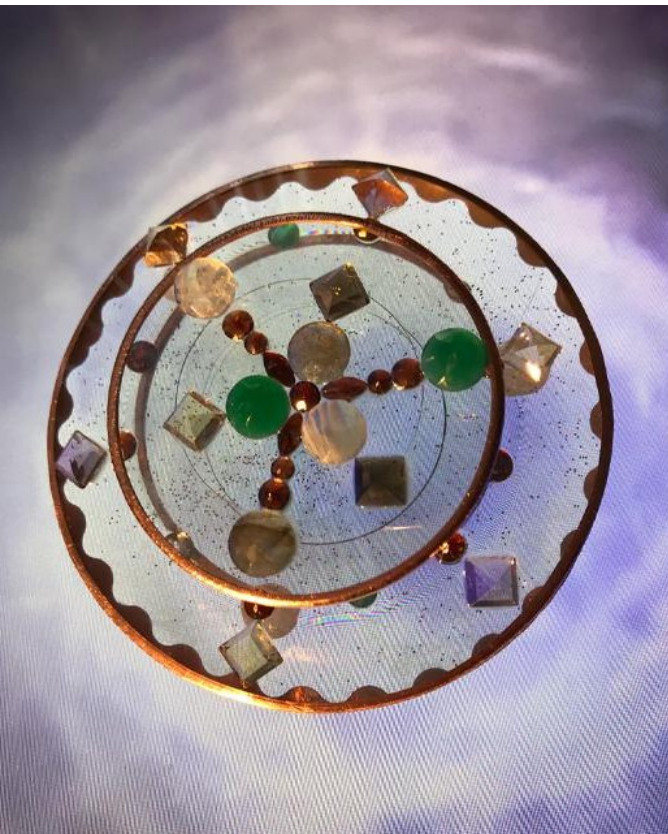

Activador del Portal del Hogar de las Semillas Estelares – Llave Espacial Intergaláctica

Activador del Portal del Hogar de las Semillas Estelares – Llave Espacial Intergaláctica Esto no es simplemente una llave: es un contrato del alma cumplido. Una reliquia viviente sembrada desde las estrellas en esta dimensión para el momento exacto en que tu espíritu estuviera listo para recordar su verdad.

El Activador del Portal del Hogar de Starseeds es un faro multidimensional forjado a partir de luz cósmica, memoria cristalina e instrucción divina. Llama a los Starborn —los errantes, los empáticos galácticos, aquellos que nunca pertenecieron del todo— porque fue hecho *para* ti. Este disco no es un objeto. Es un diapasón para la resonancia original de tu alma: un puente entre quien has sido, quien eres y en quién viniste aquí a convertirte.

Cuando se sostiene con intención, activa las cámaras más profundas de tu anatomía energética: despierta los chakras 10, 11 y 18, realinea tus centros inferiores y superpone tu plano divino de nuevo en tu campo. Con el tiempo, las puertas etéricas se abren de par en par. Los sueños cambian. Llegan las visiones. Los símbolos te encuentran. Y se reanuda la comunicación con tu Familia Galáctica, fluyendo a través de tus pensamientos, tu cuerpo, tu sueño.

Ya no estás buscando. Estás recibiendo. Este disco es para aquellos que están listos para reclamar su linaje cósmico, para caminar como emisarios de la Tierra y para vivir según las instrucciones originales que llevan en sus huesos. Nunca estuviste perdido; simplemente estabas esperando esta llave para desbloquear la memoria.

[CLICK HERE TO LEARN MORE ABOUT THIS DISC](#)